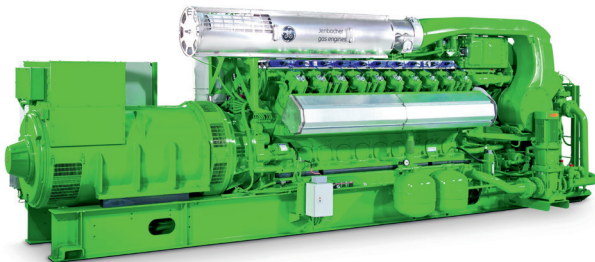

Les rails caoutchouc-métal APSOvib® assurent la stabilité nécessaire pour des machines lourdes.

- Les rails caoutchouc-métal APSOvib® sont utilisés là où les contraintes sont relativement importantes, ou encore si la forme et les dimensions de l'élément d'appui ne permettent pas la mise en place d'amortisseurs.
- Les rails caoutchouc-métal APSOvib® sont indiqués pour des roulements élastiques, en particulier lorsqu'il s'agit d'aménagements lourds, principalement lorsque ces derniers sont soumis à des contraintes de compression.
- Les rails caoutchouc-métal APSOvib® sont produits à des longueurs de 2 mètres et peuvent au besoin être découpés précisément aux dimensions requises. L'épaisseur des plaques métalliques permet une pose ultérieure de filetages.