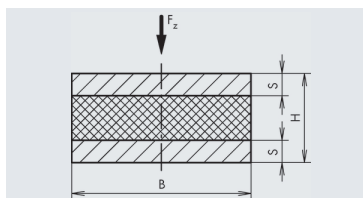

Élastomère: NR, noir

Parties métalliques: acier St 37, brut

Dureté: env. 57 Shore A

Couleur: noir

Suisse

Angst + Pfister AG
Thurgauerstrasse 66, Postfach, CH-8052 Zürich
Téléphone +41 (0)44 306 61 11
Fax +41 (0)44 302 18 71
www.angst-pfister.com, ch@angst-pfister.com

Angst + Pfister SA
Chemin de la Papeterie 1, CH-1290 Versoix
Téléphone +41 (0)22 979 28 00
Fax +41 (0)22 979 28 78
www.angst-pfister.com, ch@angst-pfister.com

Allemagne

Angst + Pfister GmbH
Schulze-Delitzsch-Strasse 38, DE-70565 Stuttgart
Téléphone +49 (0)711 48 999 2-0
Fax +49 (0)711 48 999 2-2569
www.angst-pfister.com, de@angst-pfister.com

France

Angst + Pfister SA
Immeuble DELTAPARC
93 avenue des Nations
FR-93420 Villepinte
Téléphone +33 (0)1 48 63 20 80
Fax +33 (0)1 48 63 26 90
www.angst-pfister.com, fr@angst-pfister.com

Autriche

Angst + Pfister Ges.m.b.H.
Floridsdorfer Hauptstrasse 1/E, AT-1210 Wien
Téléphone +43 (0)1 258 46 010
Fax +43 (0)1 258 46 0198
www.angst-pfister.com, at@angst-pfister.com

Italie

Angst + Pfister S.p.A.
Via Montefeltro 4, IT-20156 Milano
Téléphone +39 02 300 871
Fax +39 02 300 87100
www.angst-pfister.com, it@angst-pfister.com

Pays-Bas

Angst + Pfister B.V.
Boerhaavelaan 19, NL-2713 HA Zoetermeer
Téléphone +31 (0)79 320 3700
Fax +31 (0)79 320 3799
www.angst-pfister.com, nl@angst-pfister.com

Belgique

Angst + Pfister N.V. S.A.
Bedrijvententrum Waasland, Industriepark-West 75
BE-9100 Sint-Niklaas
Téléphone +32 (0)3 778 0128
Fax +32 (0)3 777 8398
www.angst-pfister.com, be@angst-pfister.com

Chine

Angst + Pfister Trade (Shanghai) Co. Ltd.
Rm 1402, West Tower, Zhong Rong Hengrui Building
No. 560 Zhangyang Road, CN-Shanghai 200122
Téléphone +86 21 5169 5005
Fax +86 21 5835 8618
www.angst-pfister.com, cn@angst-pfister.com

Turquie

Laspar Angst + Pfister
Advanced Industrial Solutions A.Ş.
Akçalar Sanayi Bölgesi Kale Cd., No:10,
TR-16225 Nilüfer/Bursa
Téléphone +90 224 280 69 00
Fax +90 224 484 25 96
www.lp-ap.com, info@lp-ap.com

Pologne

Angst + Pfister Sp. z o.o.
ul. Szyprow 17, PL-43-382 Bielsko-Biala
Téléphone +48 33 443 29 70
Fax +48 33 443 29 71
www.angst-pfister.com, pl@angst-pfister.com