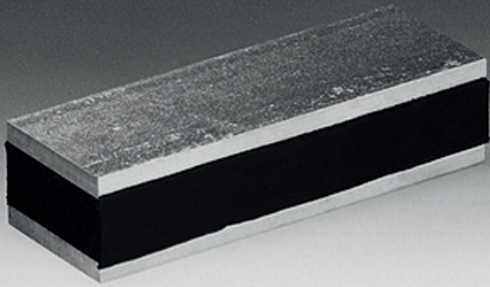

APSOvib® – des solutions d'avenir pour l'antivibration

Le nom APSOvib® est la garantie d'une solution adaptée à vos besoins, aux coûts optimisés, dans le domaine de la technologie de l'antivibration. APSOvib® offre une large gamme de produits associée à un incomparable savoir-faire dans les applications.

Les nouveaux supports coniques reflètent parfaitement la philosophie APSOvib® de Angst+Pfister : excellent rapport performance/prix, disponibilité directe de toutes les tailles et duretés dans l'assortiment le plus complet sur le marché mondial pour les éléments d'isolation vibratoire.

Les rails caoutchouc-métal APSOvib® assurent la stabilité nécessaire pour des machines lourdes.

- Les rails caoutchouc-métal APSOvib® sont utilisés là où les contraintes sont relativement importantes, ou encore si la forme et les dimensions de l'élément d'appui ne permettent pas la mise en place d'amortisseurs.
- Les rails caoutchouc-métal APSOvib® sont indiqués pour des roulements élastiques, en particulier lorsqu'il s'agit d'aménagements lourds, principalement lorsque ces derniers sont soumis à des contraintes de compression.
- Les rails caoutchouc-métal APSOvib® sont produits à des longueurs de 2 mètres et peuvent au besoin être découpés précisément aux dimensions requises. L'épaisseur des plaques métalliques permet une pose ultérieure de filetages.